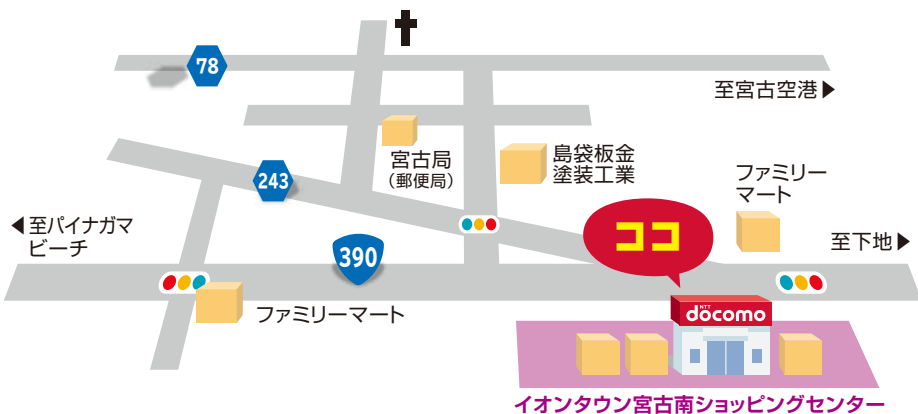

docomo

ドコモショップイオンタウン宮古南店

☎ 0120-73-9527

営業時間/10:00~19:00 年中無休/駐車場有
〒906-0014 沖縄県宮古島市平良字松原631

スマホを使いこなしたいあなたへ

ドコモ スマホ教室

参加無料

【随時開催中!】お気軽にご参加ください!
詳しくはドコモショップまで。