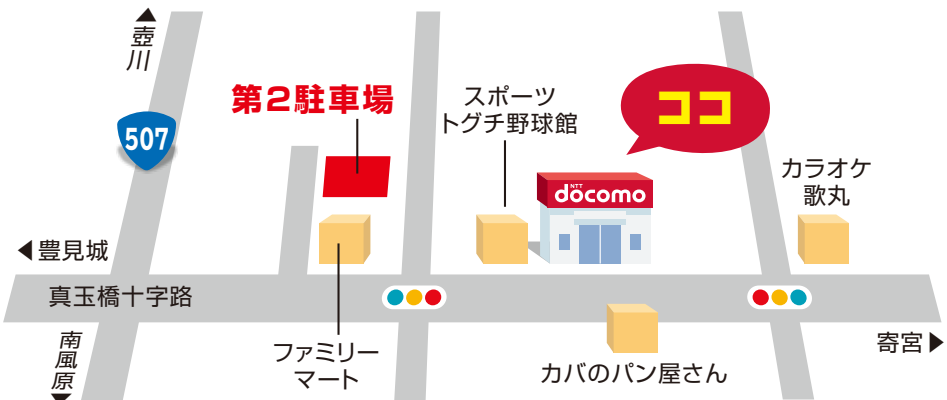

スマホを使いこなしたいあなたへ

ドコモ スマホ教室

参加無料

【随時開催中!】お気軽にご参加ください!
詳しくはドコモショップまで。

LINE@
友だち募集中!!

お得な情報や
キャンペーンを
お届けします!