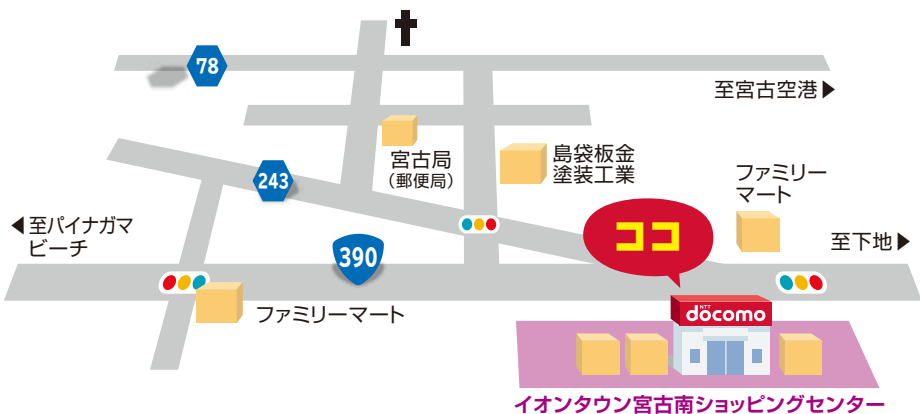

NTT docomo

ドコモショップイオンタウン宮古南店

☎ 0120-73-9527

営業時間/10:00~19:00 年中無休/駐車場有  
〒906-0014 沖縄県宮古島市平良字松原631

スマホを使いこなしたいあなたへ

**ドコモ スマホ教室**

参加無料

随時開催中! お気軽にご参加ください! 詳しくはドコモショップまで。