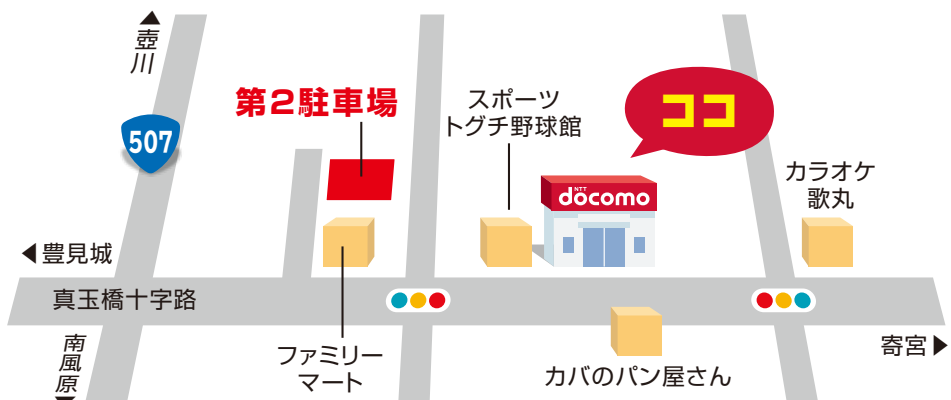

NTT docomo

※ゴールデンウィーク期間中の**2019年5月1日(水曜)**は、休業させていただきます。

ドコモショップこくば店

☎ **0120-391-559**

営業時間/10:00~19:00 毎月第3木曜日定休日/駐車場有
〒902-0075 沖縄県那覇市字国場1170-8

スマホを使いこなしたいあなたへ

ドコモ スマホ教室 参加無料

随時開催中! お気軽にご参加ください! 詳しくはドコモショップまで。