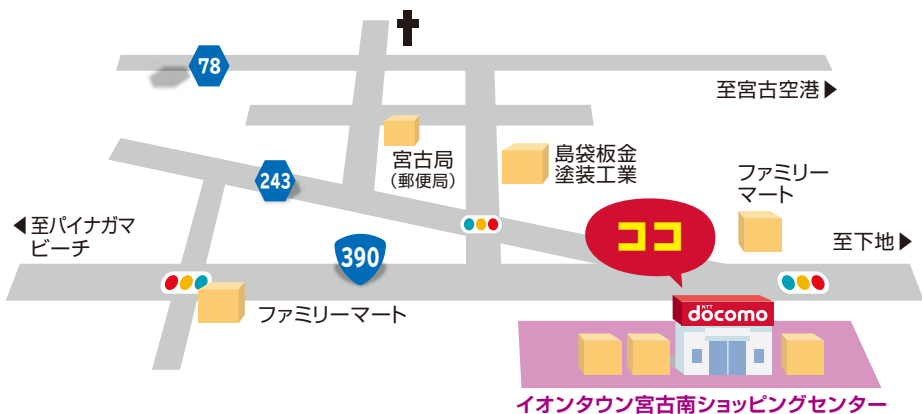

docomo

ドコモ  
ショップイオンタウン宮古南店

☎ 0120-73-9527

営業時間/10:00~19:00 年中無休/駐車場有  
〒906-0014 沖縄県宮古島市平良字松原631

スマホを使いこなしたいあなたへ

**ドコモ  
スマホ教室**

参加  
無料

・随時開催中! お気軽にご参加ください!  
詳しくはドコモショップまで。