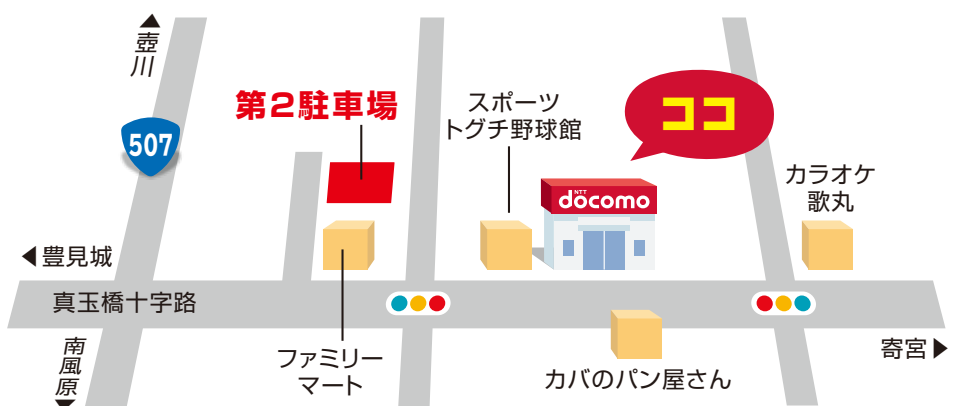

スマホを使いこなしたいあなたへ

ドコモ スマホ教室 参加無料

【随時開催中!】お気軽にご参加ください! 詳しくはドコモショップまで。

LINE@ 友だち募集中!!

お得な情報やキャンペーンをお届けします!